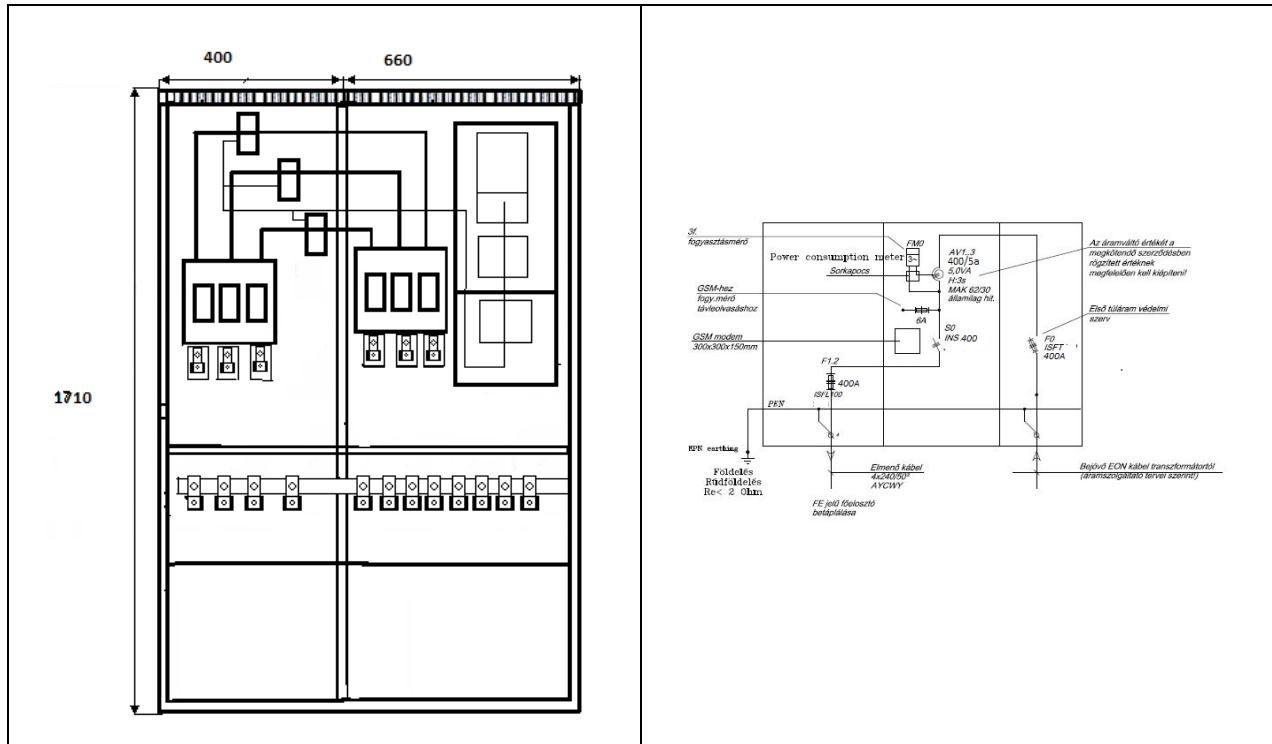

Méretezett körvonalrajz, plombálási helyek	Fénykép
Plombálási helyek száma: 14	

Elrendezési rajz

Egyvonalas kapcsolási rajz

Típusjel	Megnevezés	db
STN 40x84, STN 66X84	Műanyag szekrény, szerelőlappal	1 db
NH3	Szakaszolókapcsoló-biztosító / 400 A	2 db
4835 N 240	V-kapocs burkolattal, a bem. kábelerek bekötéséhez	3 db
	Plombálható, érintésvédelmi burkolat	VAN
Mi 70301	Mérőtábla	1 db
SK 1-3	Sorkapocs az elmenő kábelerek bekötéséhez – 3 db	3 x 240 mm ²
PEN	PEN - sín, V-kapcsokkal	VAN
	Kábelrögzítő bilincs	4 db
	Sínezés + Vezetékezés + Zárbetétek	VAN
ABB (320x245)	Doboz kalapsínnel modem és sorkapocs elhelyezésre	VAN
Áramváltó: 400/5 A 0,5S, 5 VA Hiteles, beépítve	Elektris: AGS 60/30 Hager: EPSA 314,2 C+D: MAK 62/30	
	Vezetékezés: 2,5 mm ² , 1,5 m, H07V-K	