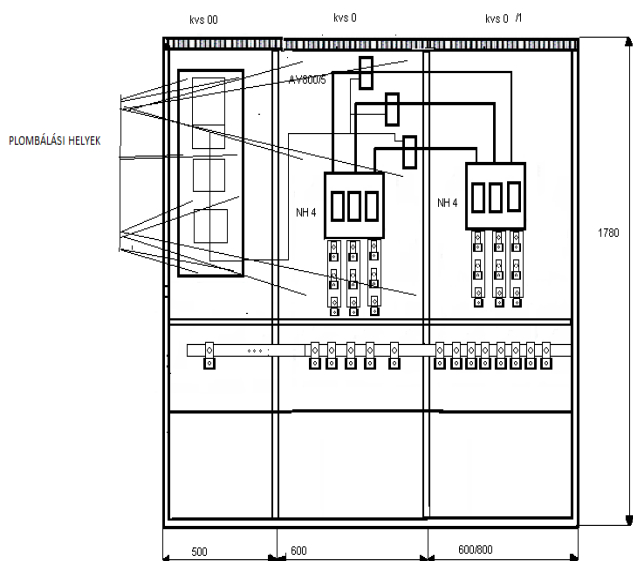

MTU 800 AV IB

Méretezett körvonalrajz, plombálási helyek

Fénykép

Plombálási helyek száma: 14

Elrendezési rajz

Egyvonalas kapcsolási rajz