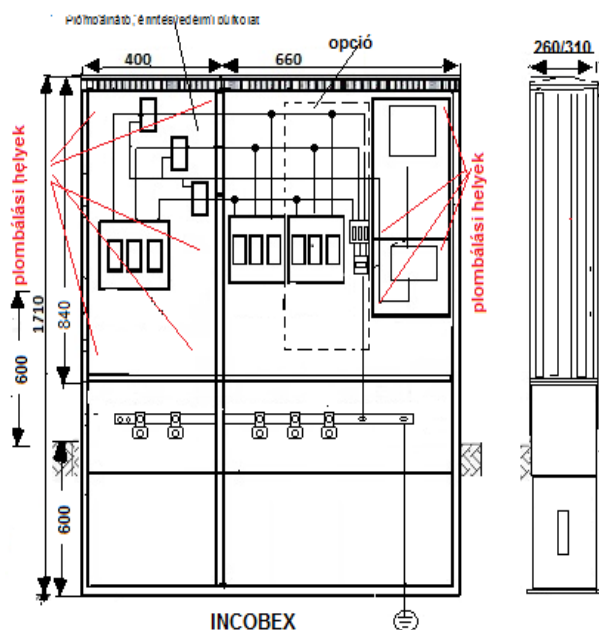

MTU IB 630 AV

Méretezett körvonalrajz, plombálási helyek

Fénykép

Plombálási helyek száma:

9

Elrendezési rajz

Egyvonalas kapcsolási rajz