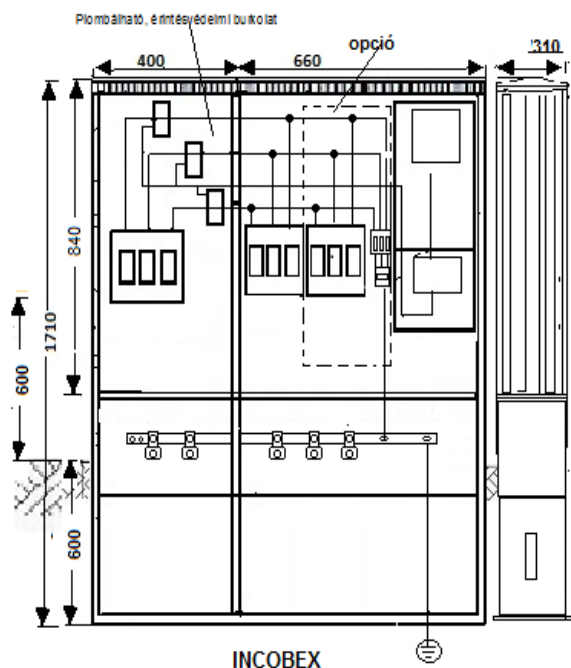

MTU IB 630 AV

Méretezett körvonalrajz, plombálási helyek

Fénykép

Plombálási helyek száma:

9

Elrendezési rajz

Egyvonalas kapcsolási rajz