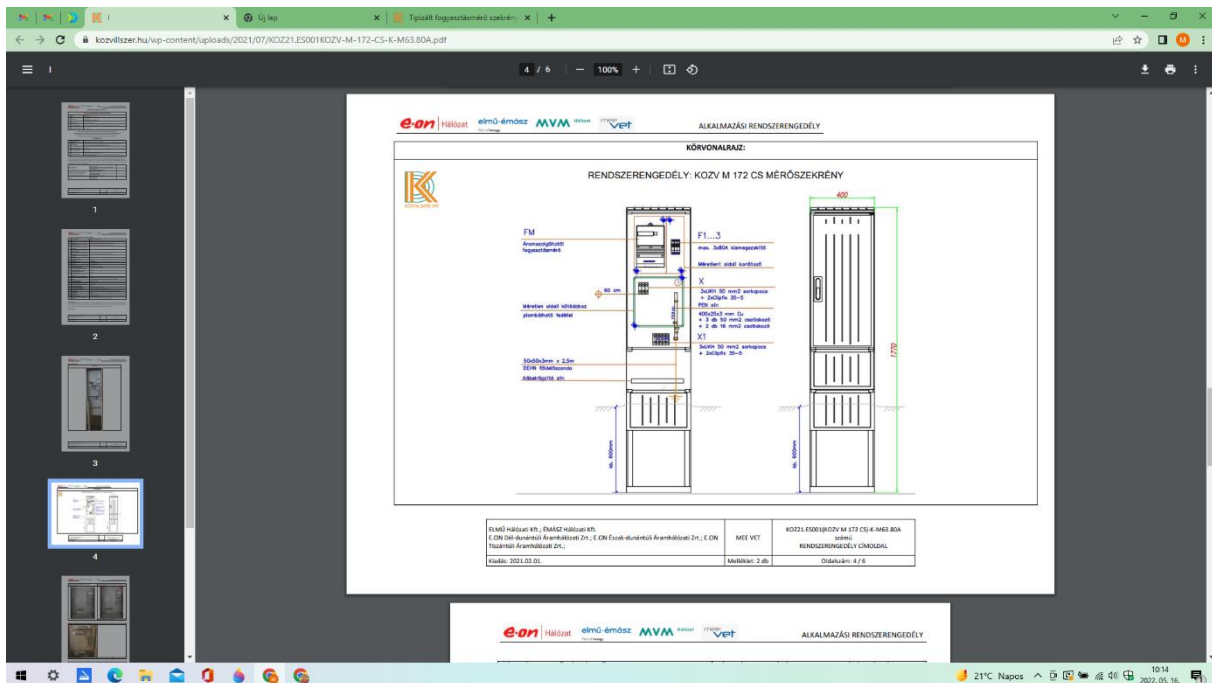

Tisztelt szerelő és tervező kollégák!

A cégünkhöz eljutott információk, tapasztalatok alapján összeállítottunk pár hasznos információt a Közvillszer Kft. által forgalmazott földkábeles fogyasztásmérő szekrények telepítésével kapcsolatban, bízva abban, hogy ezáltal a kollégák munkáját megkönnyítjük, természetesen igazodva az áramszolgáltatói előírásokhoz.

1. A weblapunkon, valamint a MEE VET oldalán is feltöltésre kerültek a szekrények típuslapjai (rendszerengedélyek). A weblapon az alábbi linkre kattintva érhető el szekrényeink tartalomjegyzéke, melynek 4. oszlopából tölthetők le a szekrények rendszer-engedélyei: <https://kozvillszer.hu/pf/fogyasztasi-szekrenyek/>

2. A rendszerengedély 4. oldalán található a telepítésre vonatkozó rajzok és információk, amelyek ugyancsak segítséget adhatnak a szerelő kollégának. Példának beillesztettünk egy képet, hogy mit kell keresni.

GEYER

3. Az alábbi rajzon a gyakorlatban is bemutatjuk a földkábeles szekrények telepítési mélységének jelölését:

Bármely szakmai kérdéssel kapcsolatban várjuk jelentkezésüket az alább elérhetőségek valamelyikére: